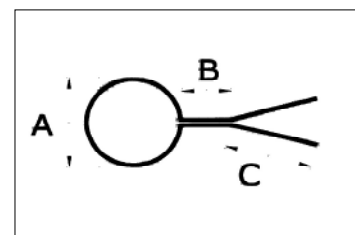

Código Artículo	Descripción Artículo	Dimensiones (mm)				Envasado	Encajado
		A	B	C	D		
CAV-020GANCHOB	Cinta adhesiva de Gancho de 20mm para coser - Color: Blanco	20				25	700
CAV-020RIZOB00	Cinta adhesiva de Rizo de 20mm para coser - Color: Blanco	20				25	700
CAV-020GANCHON	Cinta adhesiva de Gancho de 20mm para coser - Color: Negro	20				25	700
CAV-020RIZON00	Cinta adhesiva de Rizo de 20mm para coser - Color: Negro	20				25	700
CAV-025GANCHOB	Cinta adhesiva de Gancho de 25mm para coser - Color: Blanco	25				25	600
CAV-025RIZOB00	Cinta adhesiva de Rizo de 25mm para coser - Color: Blanco	25				25	600
CAV-025GANCHON	Cinta adhesiva de Gancho de 25mm para coser - Color: Negro	25				25	600
CAV-025RIZON00	Cinta adhesiva de Rizo de 25mm para coser - Color: Negro	25				25	600
CAV-030GANCHOB	Cinta adhesiva de Gancho de 30mm para coser - Color: Blanco	30				25	500
CAV-030RIZOB00	Cinta adhesiva de Rizo de 30mm para coser - Color: Blanco	30				25	500
CAV-030GANCHON	Cinta adhesiva de Gancho de 30mm para coser - Color: Negro	30				25	500
CAV-030RIZON00	Cinta adhesiva de Rizo de 30mm para coser - Color: Negro	30				25	500
CAV-038GANCHON	Cinta adhesiva de Gancho de 38mm para coser - Color: Negro	38				25	500
CAV-038RIZON00	Cinta adhesiva de Rizo de 38mm para coser - Color: Negro	38				25	500
CAV-050GANCHOB	Cinta adhesiva de Gancho de 50mm para coser - Color: Blanco	50				25	300
CAV-050RIZOB00	Cinta adhesiva de Rizo de 50mm para coser - Color: Blanco	50				25	300
CAV-050GANCHON	Cinta adhesiva de Gancho de 50mm para coser - Color: Negro	50				25	300
CAV-050RIZON00	Cinta adhesiva de Rizo de 50mm para coser - Color: Negro	50				25	300
CAV-100GANCHOB	Cinta adhesiva de Gancho de 107mm para coser - Color: Blanco	100				25	100
CAV-100RIZOB00	Cinta adhesiva de Rizo de 107mm para coser - Color: Blanco	100				25	100
CAV-100GANCHON	Cinta adhesiva de Gancho de 107mm para coser - Color: Negro	100				25	100
CAV-100RIZON00	Cinta adhesiva de Rizo de 107mm para coser - Color: Negro	100				25	100