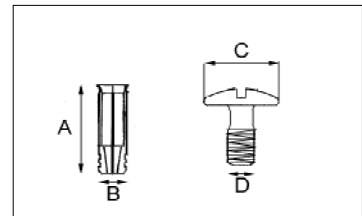

CUERDA ELÁSTICA DE 6mm DE NYLON

Código Artículo	Descripción Artículo	Dimensiones (mm)				Envasado	Encajado
		A	B	C	D		
GE-000000006BL	Goma elástica de 6mm - Color: Blanco	6				200	200

CUERDA ELÁSTICA DE 8mm DE NYLON

Código Artículo	Descripción Artículo	Dimensiones (mm)				Envasado	Encajado
		A	B	C	D		
GE-000000008BL	Goma elástica de 8mm - Color: Blanco	6				200	200

TACO ESPECIAL PARA EL ANCLAJE DE CUBIERTAS DE PISCINAS

Código Artículo	Descripción Artículo	Dimensiones (mm)				Envasado	Encajado
		A	B	C	D		
TP-TACOPISCINA	Conjunto completo: taco en latón + tornillo y espárrago interior inoxidable					100	2.000

TACO ESPECIAL PARA EL ANCLAJE DE CUBIERTAS DE PISCINAS