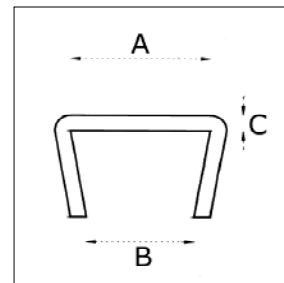

Catálogo de Productos Especiales

RULINAS (CORTINAS)

Código Artículo	Descripción Artículo	Dimensiones (mm)				Envasado	Encajado
		A	B	C	D		
RULINABL-406BL	Gancho cortina ref. 406 en acero cincado y lacado en blanco	30	14,5	7,3		200	2.000
RULINAIN-406IN	Gancho cortina ref. 406 en acero inoxidable	30	14,5	7,3		200	2.000
RULINANE-406NE	Gancho cortina ref. 406 en acero cincado y lacado en negro	30	14,5	7,3		200	2.000
RULINAZN-406ZN	Gancho cortina ref. 406 en acero cincado	30	14,5	7,3		200	2.000

GRAPAS REF. 115 PARA CUERDA ELÁSTICA EN ACERO CINCADO

Código Artículo	Descripción Artículo	Dimensiones (mm)				Envasado	Encajado
		A	B	C	D		
GRAPAS-11520ZN	Grapa para cuerda elástica ref. 115 en cincado	5	13,5	2,0		2.000	20.000

GANCHO TOLDISTA REF. 405 EN ACERO CINCADO

Código Artículo	Descripción Artículo	Dimensiones (mm)				Envasado	Encajado
		A	B	C	D		
GANTOL-40516ZN	Gancho toldista ref. 405/1,6 en acero cincado	5	13,5			2.000	10.000

CUERDA ELÁSTICA DE 6mm DE NYLON

Código Artículo	Descripción Artículo	Dimensiones (mm)				Envasado	Encajado
		A	B	C	D		
GE-000000006BL	Goma elástica de 6mm - Color: Blanco	6				200	200

CUERDA ELÁSTICA DE 8mm DE NYLON