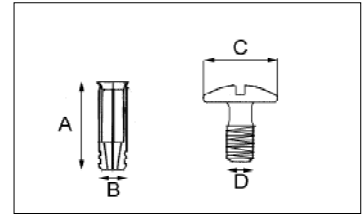

GANCHO TOLDISTA REF. 405 EN ACERO CINCADO

Código Artículo	Descripción Artículo	Dimensiones (mm)				Envasado	Encajado
		A	B	C	D		
GANTOL-40516ZN	Gancho toldista ref. 405/1,6 en acero cincado	5	13,5			2.000	10.000

CONJUNTO DE GOMA ELÁSTICA CON DOS TERMINALES

Código Artículo	Descripción Artículo	Dimensiones (mm)				Envasado	Encajado
		A	B	C	D		
GEMON-08X035BL	Conjunto de goma elástica de 8 mm. montada con dos	8	35			50	500
GEMON-08X050BL	Conjunto de goma elástica de 8 mm. montada con dos	8	50			50	400

CUERDA ELÁSTICA DE 6mm DE NYLON

Código Artículo	Descripción Artículo	Dimensiones (mm)				Envasado	Encajado
		A	B	C	D		
GE-000000006BL	Goma elástica de 6mm - Color: Blanco	6				200	200

CUERDA ELÁSTICA DE 8mm DE NYLON

Código Artículo	Descripción Artículo	Dimensiones (mm)				Envasado	Encajado
		A	B	C	D		
GE-000000008BL	Goma elástica de 8mm - Color: Blanco	6				200	200

TACO ESPECIAL PARA EL ANCLAJE DE CUBIERTAS DE PISCINAS