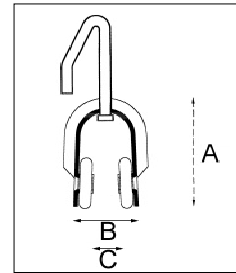

Catálogo de Productos Especiales

RULINAS (CORTINAS)

Código Artículo	Descripción Artículo	Dimensiones (mm)				Envasado	Encajado
		A	B	C	D		
RULINABL-406BL	Gancho cortina ref. 406 en acero cincado y lacado en blanco	30	14,5	7,3		200	2.000
RULINAIN-406IN	Gancho cortina ref. 406 en acero inoxidable	30	14,5	7,3		200	2.000
RULINANE-406NE	Gancho cortina ref. 406 en acero cincado y lacado en negro	30	14,5	7,3		200	2.000
RULINAZN-406ZN	Gancho cortina ref. 406 en acero cincado	30	14,5	7,3		200	2.000

GANCHO TOLDISTA REF. 405 EN ACERO CINCADO

Código Artículo	Descripción Artículo	Dimensiones (mm)				Envasado	Encajado
		A	B	C	D		
GANTOL-40516ZN	Gancho toldista ref. 405/1,6 en acero cincado	5	13,5			2.000	10.000

TERMINAL DE CUERDA REF. 610 EN ACERO GALVANIZADO

Código Artículo	Descripción Artículo	Dimensiones (mm)				Envasado	Encajado
		A	B	C	D		
GRAPAS-61028GV	Terminal doble para cuerda de 8 mm. en acero galvanizado	5	15,15			500	2.500
GRAPAS-61006GV	Terminal para cuerda de 6 mm. en acero galvanizado	7,5	7,4			1.000	
GRAPAS-61008GV	Terminal para cuerda de 8 mm. en acero galvanizado	9,5	9,4			1.000	10.000

CUERDA ELÁSTICA DE 6mm DE NYLON

Código Artículo	Descripción Artículo	Dimensiones (mm)				Envasado	Encajado
		A	B	C	D		
GE-000000006BL	Goma elástica de 6mm - Color: Blanco	6				200	200

CUERDA ELÁSTICA DE 8mm DE NYLON