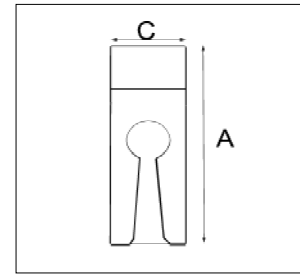

GANCHO TOLDISTA REF. 405 EN ACERO CINCADO

Código Artículo	Descripción Artículo	Dimensiones (mm)				Envasado	Encajado
		A	B	C	D		
GANTOL-40516ZN	Gancho toldista ref. 405/1,6 en acero cincado	5	13,5			2.000	10.000

TERMINAL DE CUERDA REF. 610 EN ACERO GALVANIZADO

Código Artículo	Descripción Artículo	Dimensiones (mm)				Envasado	Encajado
		A	B	C	D		
GRAPAS-61028GV	Terminal doble para cuerda de 8 mm. en acero galvanizado	5	15,15			500	2.500
GRAPAS-61006GV	Terminal para cuerda de 6 mm. en acero galvanizado	7,5	7,4			1.000	
GRAPAS-61008GV	Terminal para cuerda de 8 mm. en acero galvanizado	9,5	9,4			1.000	10.000

GRAPA PARA CUERDA ELÁSTICA REF. 620 EN ACERO CINCADO

Código Artículo	Descripción Artículo	Dimensiones (mm)				Envasado	Encajado
		A	B	C	D		
GRAPCE-62026ZN	Grapa para lazar cuerda elástica de 6 mm. en acero cincado	14	12	7	1	1.000	10.000
GRAPCE-62028ZN	Grapa para lazar cuerda elástica de 8 mm. en acero cincado	5	16,5	10	1	1.000	5.000

GRAPA PARA CUERDA ELÁSTICA REF. 620 EN ACERO INOXIDABLE

Código Artículo	Descripción Artículo	Dimensiones (mm)				Envasado	Encajado
		A	B	C	D		
GRAPCE-62028AI	Grapa para lazar cuerda elástica de 8 mm. en acero inoxidable	5	16,5	10	1	500	5.000