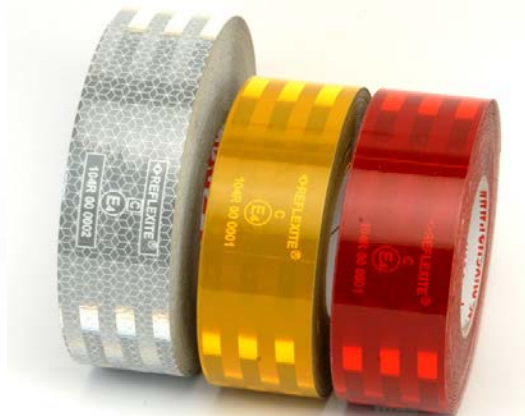

Catálogo de Productos Especiales

RULINAS (CORTINAS)

Código Artículo	Descripción Artículo	Dimensiones (mm)				Envasado	Encajado
		A	B	C	D		
RULINABL-406BL	Gancho cortina ref. 406 en acero cincado y lacado en blanco	30	14,5	7,3		200	2.000
RULINAIN-406IN	Gancho cortina ref. 406 en acero inoxidable	30	14,5	7,3		200	2.000
RULINANE-406NE	Gancho cortina ref. 406 en acero cincado y lacado en negro	30	14,5	7,3		200	2.000
RULINAZN-406ZN	Gancho cortina ref. 406 en acero cincado	30	14,5	7,3		200	2.000

GRAPAS REF. 115 PARA CUERDA ELÁSTICA EN ACERO CINCADO

Código Artículo	Descripción Artículo	Dimensiones (mm)				Envasado	Encajado
		A	B	C	D		
GRAPAS-11520ZN	Grapa para cuerda elástica ref. 115 en cincado	5	13,5	2,0		2.000	20.000

GANCHO TOLDISTA REF. 405 EN ACERO CINCADO

Código Artículo	Descripción Artículo	Dimensiones (mm)				Envasado	Encajado
		A	B	C	D		
GANTOL-40516ZN	Gancho toldista ref. 405/1,6 en acero cincado	5	13,5			2.000	10.000

TERMINAL DE CUERDA REF. 610 EN ACERO GALVANIZADO

Código Artículo	Descripción Artículo	Dimensiones (mm)				Envasado	Encajado
		A	B	C	D		
GRAPAS-61028GV	Terminal doble para cuerda de 8 mm. en acero galvanizado	5	15,15			500	2.500
GRAPAS-61006GV	Terminal para cuerda de 6 mm. en acero galvanizado	7,5	7,4			1.000	
GRAPAS-61008GV	Terminal para cuerda de 8 mm. en acero galvanizado	9,5	9,4			1.000	10.000