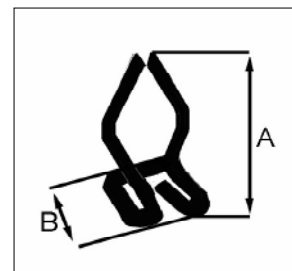

Catálogo de Productos Especiales

RULINAS (CORTINAS)

Código Artículo	Descripción Artículo	Dimensiones (mm)				Envasado	Encajado
		A	B	C	D		
RULINABL-406BL	Gancho cortina ref. 406 en acero cincado y lacado en blanco	30	14,5	7,3		200	2.000
RULINAIN-406IN	Gancho cortina ref. 406 en acero inoxidable	30	14,5	7,3		200	2.000
RULINANE-406NE	Gancho cortina ref. 406 en acero cincado y lacado en negro	30	14,5	7,3		200	2.000
RULINAZN-406ZN	Gancho cortina ref. 406 en acero cincado	30	14,5	7,3		200	2.000

GRAPAS REF. 115 PARA CUERDA ELÁSTICA EN ACERO CINCADO

Código Artículo	Descripción Artículo	Dimensiones (mm)				Envasado	Encajado
		A	B	C	D		
GRAPAS-11520ZN	Grapa para cuerda elástica ref. 115 en cincado	5	13,5	2,0		2.000	20.000

GANCHO TOLDISTA REF. 405 EN ACERO CINCADO

Código Artículo	Descripción Artículo	Dimensiones (mm)				Envasado	Encajado
		A	B	C	D		
GANTOL-40516ZN	Gancho toldista ref. 405/1,6 en acero cincado	5	13,5			2.000	10.000

TERMINAL DE CUERDA REF. 610 EN ACERO GALVANIZADO

Código Artículo	Descripción Artículo	Dimensiones (mm)				Envasado	Encajado
		A	B	C	D		
GRAPAS-61028GV	Terminal doble para cuerda de 8 mm. en acero galvanizado	5	15,15			500	2.500
GRAPAS-61006GV	Terminal para cuerda de 6 mm. en acero galvanizado	7,5	7,4			1.000	
GRAPAS-61008GV	Terminal para cuerda de 8 mm. en acero galvanizado	9,5	9,4			1.000	10.000