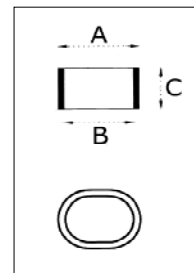

GRAPA PARA CUERDA ELÁSTICA REF. 620 EN ACERO INOXIDABLE

Código Artículo	Descripción Artículo	Dimensiones (mm)				Envasado	Encajado
		A	B	C	D		
GRAPCE-62028AI	Grapa para lazar cuerda elástica de 8 mm. en acero inoxidable	5	16,5	10	1	500	5.000