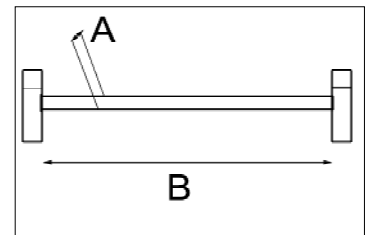

TERMINAL CUERDA ELÁSTICA REF. 630

Código Artículo	Descripción Artículo	Dimensiones (mm)				Envasado	Encajado
		A	B	C	D		
TEGPIN-63008BL	Pinza suelta para el tensor de cuerda elástica de 8 mm - Color: Blanco	62	14			200	2.000
TEGTAP-63008BL	Tapón suelto para el tensor de cuerda elástica de 8 mm - Color: Blanco			14		200	2.000